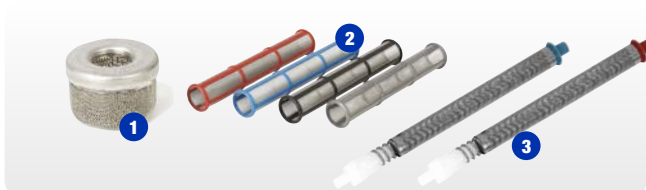

ПОДХОДЯЩИЕ АКСЕССУАРЫ ДЛЯ РАЗЛИЧНЫХ СИТУАЦИЙ

ФИЛЬТРЫ

Фильтры удерживают грязь и посторонние частицы, поступающие из системы распыления. С помощью фильтра EasyOut™ осуществляется фильтрация используемого материала, в результате чего происходит удержание любых посторонних частиц.

- Минимизируйте вероятность **засорения сопла** и повысьте **качество окраски**
- **Три типа фильтров**, представленных в различных размерах: сетчатый фильтр на всасывающий канал **1**, насосный фильтр **2** и фильтр пистолета **3**
- **Простота извлечения для очистки** и повторного использования