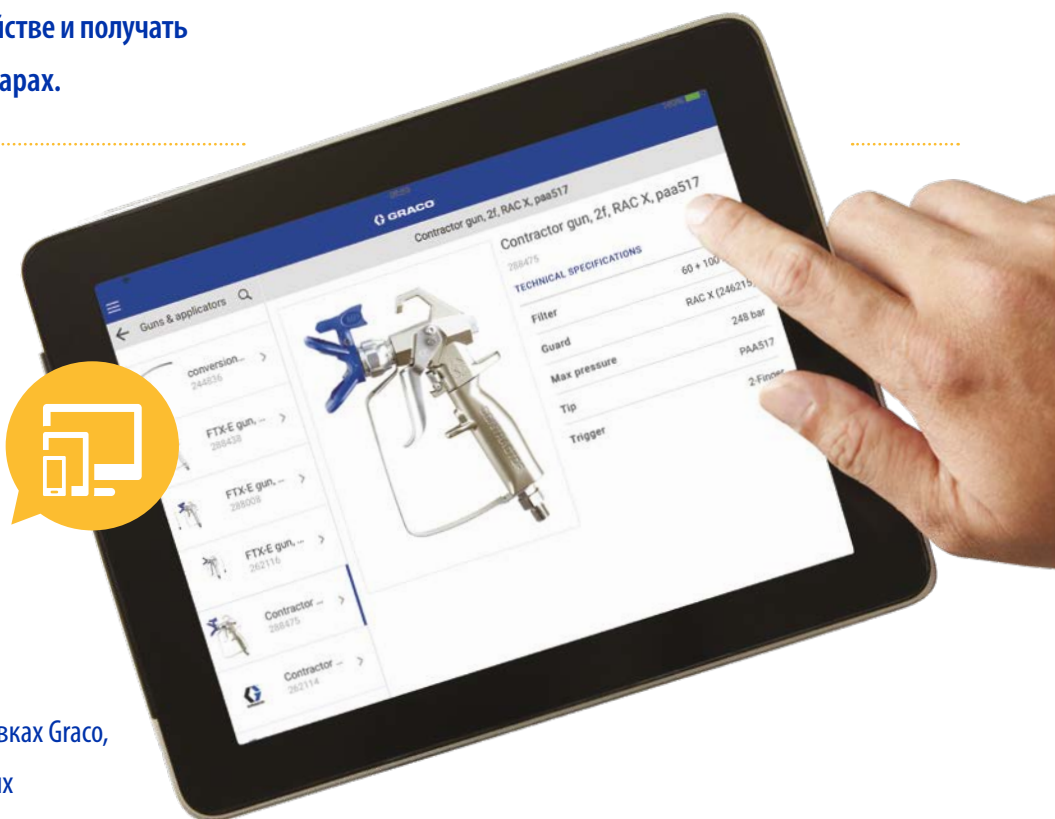

Хотите узнать, как выполнить Вашу работу быстрее и качественнее?

Скачайте бесплатное приложение Graco app. Это чрезвычайно удобное приложение позволяет мгновенно находить полную информацию о Вашем устройстве и получать информацию об имеющихся аксессуарах.

Скачайте бесплатное приложение Graco app

- Быстрота и удобство использования
- Содержит информацию о всех установках Graco, аксессуарах, а также запасных деталях
- Информация всегда актуальна
- Доступно для iOS, Android и в сети Интернет

Зайдите на www.contractorclub.com/app и загрузите бесплатное приложение Graco app для iOS или Android

Вся предоставленная в данном документе информация основана на последних сведениях о продукте, доступных на момент публикации. Компания Graco оставляет за собой право на внесение изменений без предварительного уведомления.

Система менеджмента качества компании Graco сертифицирована в соответствии с ISO 9001.

GRACO DISTRIBUTION BVBA Industrieterrein Oude Bunders • Slakweidestraat 31 • 3630 Maasmechelen, Belgium
Тел: +32 89 770 700 • Факс: +32 89 770 777 • www.graco.com

©2018 Graco Distribution BVBA 300672RU (Ред. В) 03/18 Напечатано в Европе.

Все прочие указанные торговые марки использованы с целью идентификации и являются собственностью их владельцев.