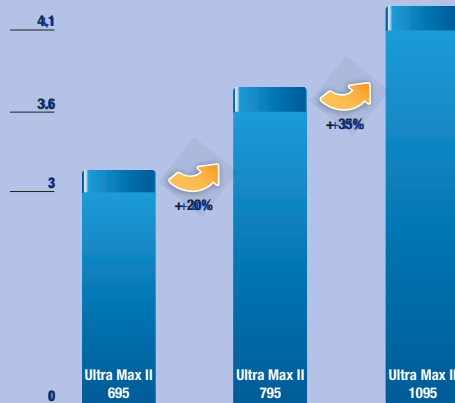

ПОЛЕЗНАЯ ИНФОРМАЦИЯ

Производительность (л/мин)

Ultra Max II 695 ProContractor

для окраски поверхностей жилых строений большой площади и проведения ремонтных работ

Ultra Max II 795 ProContractor

для окраски поверхностей жилых и коммерческих строений большой площади